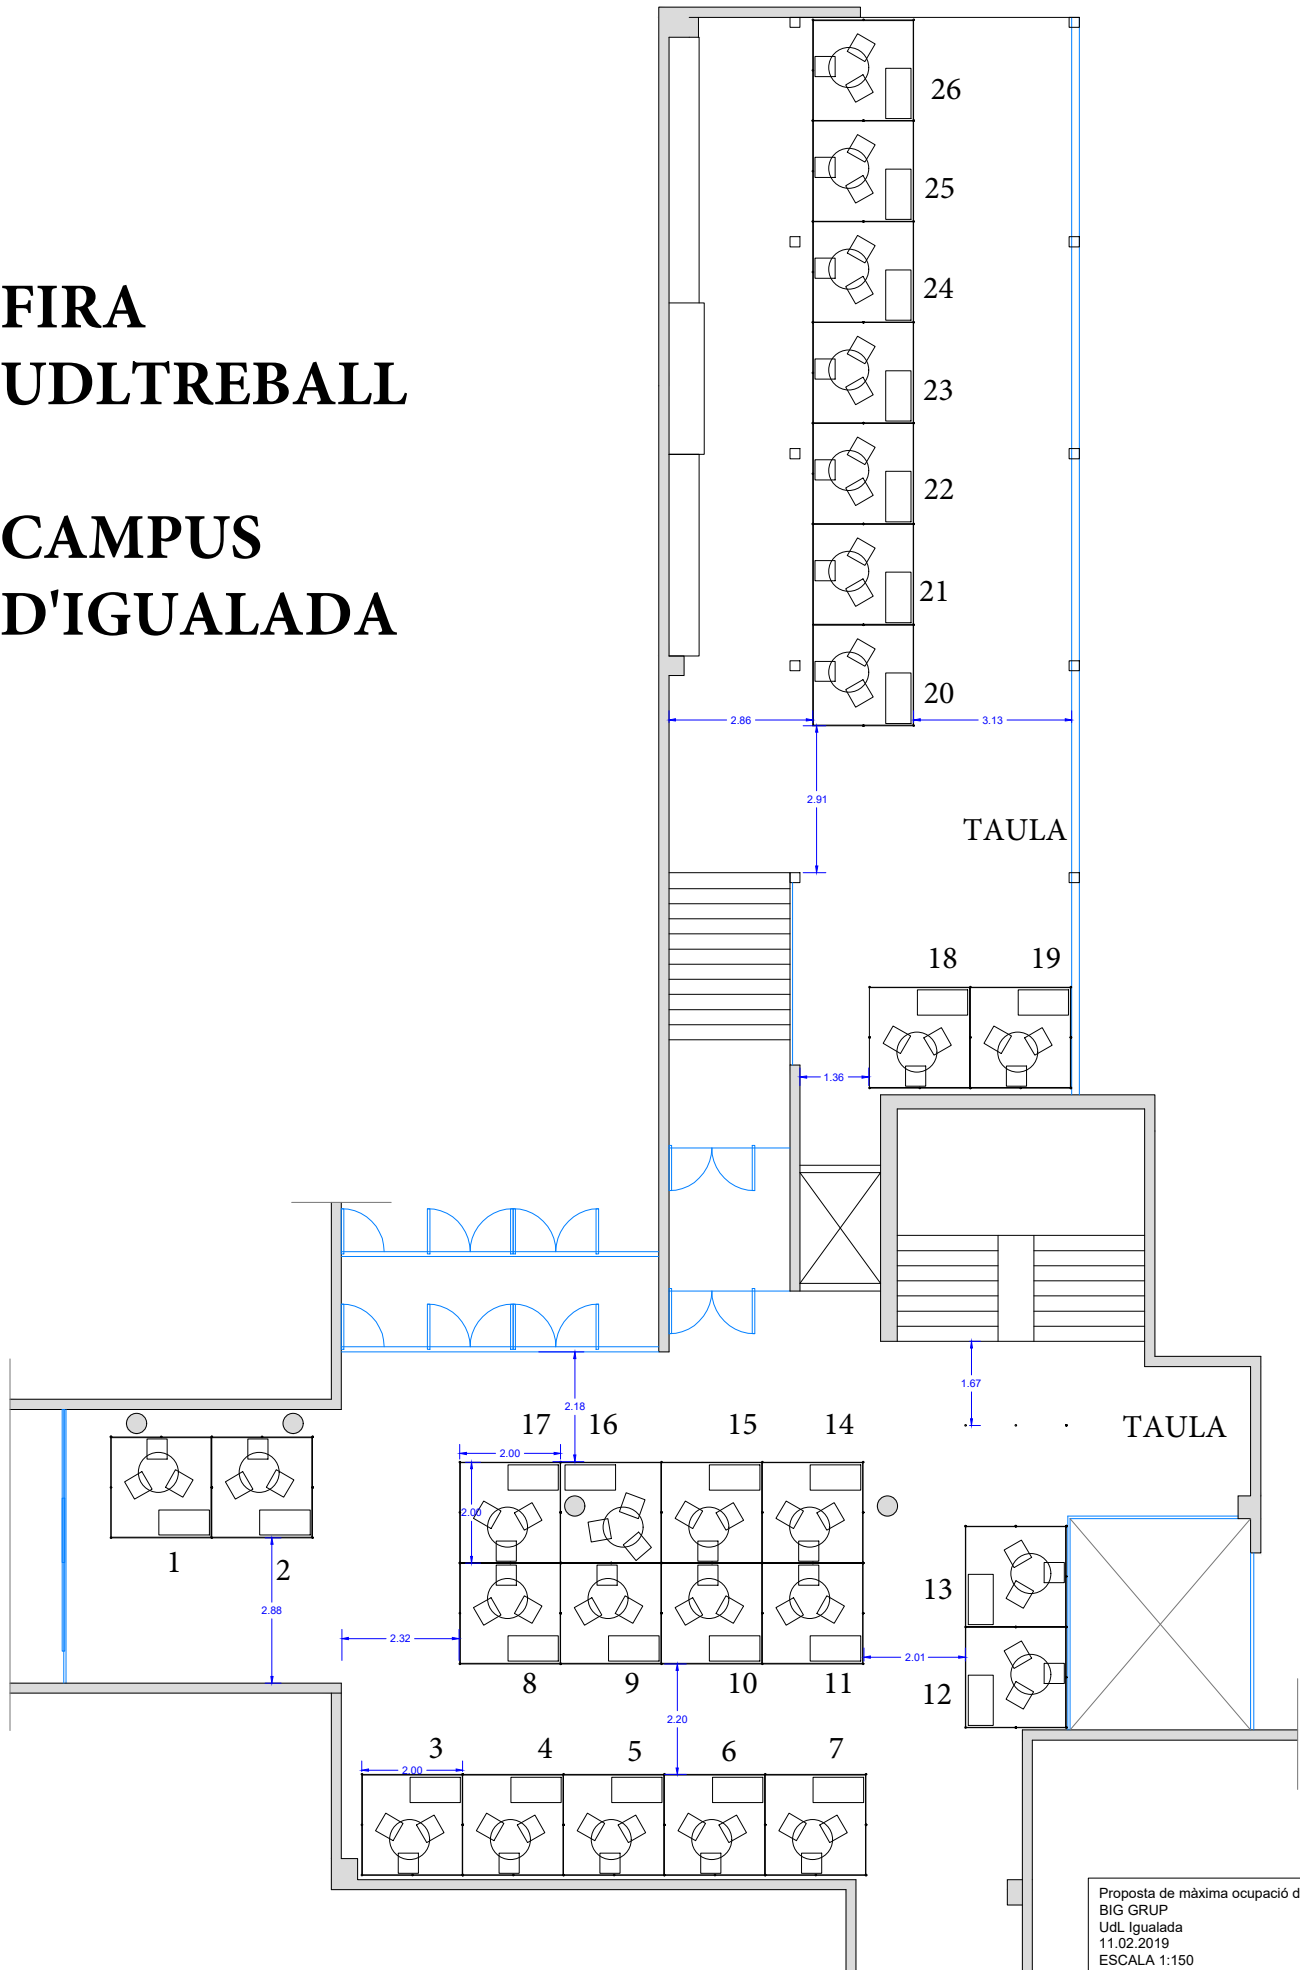

FIRA UDLTREBALL

CAMPUS D'IGUALADA

Proposta de màxima ocupació d'estands
BIG GRUP
UdL Igualada
11.02.2019
ESCALA 1:150