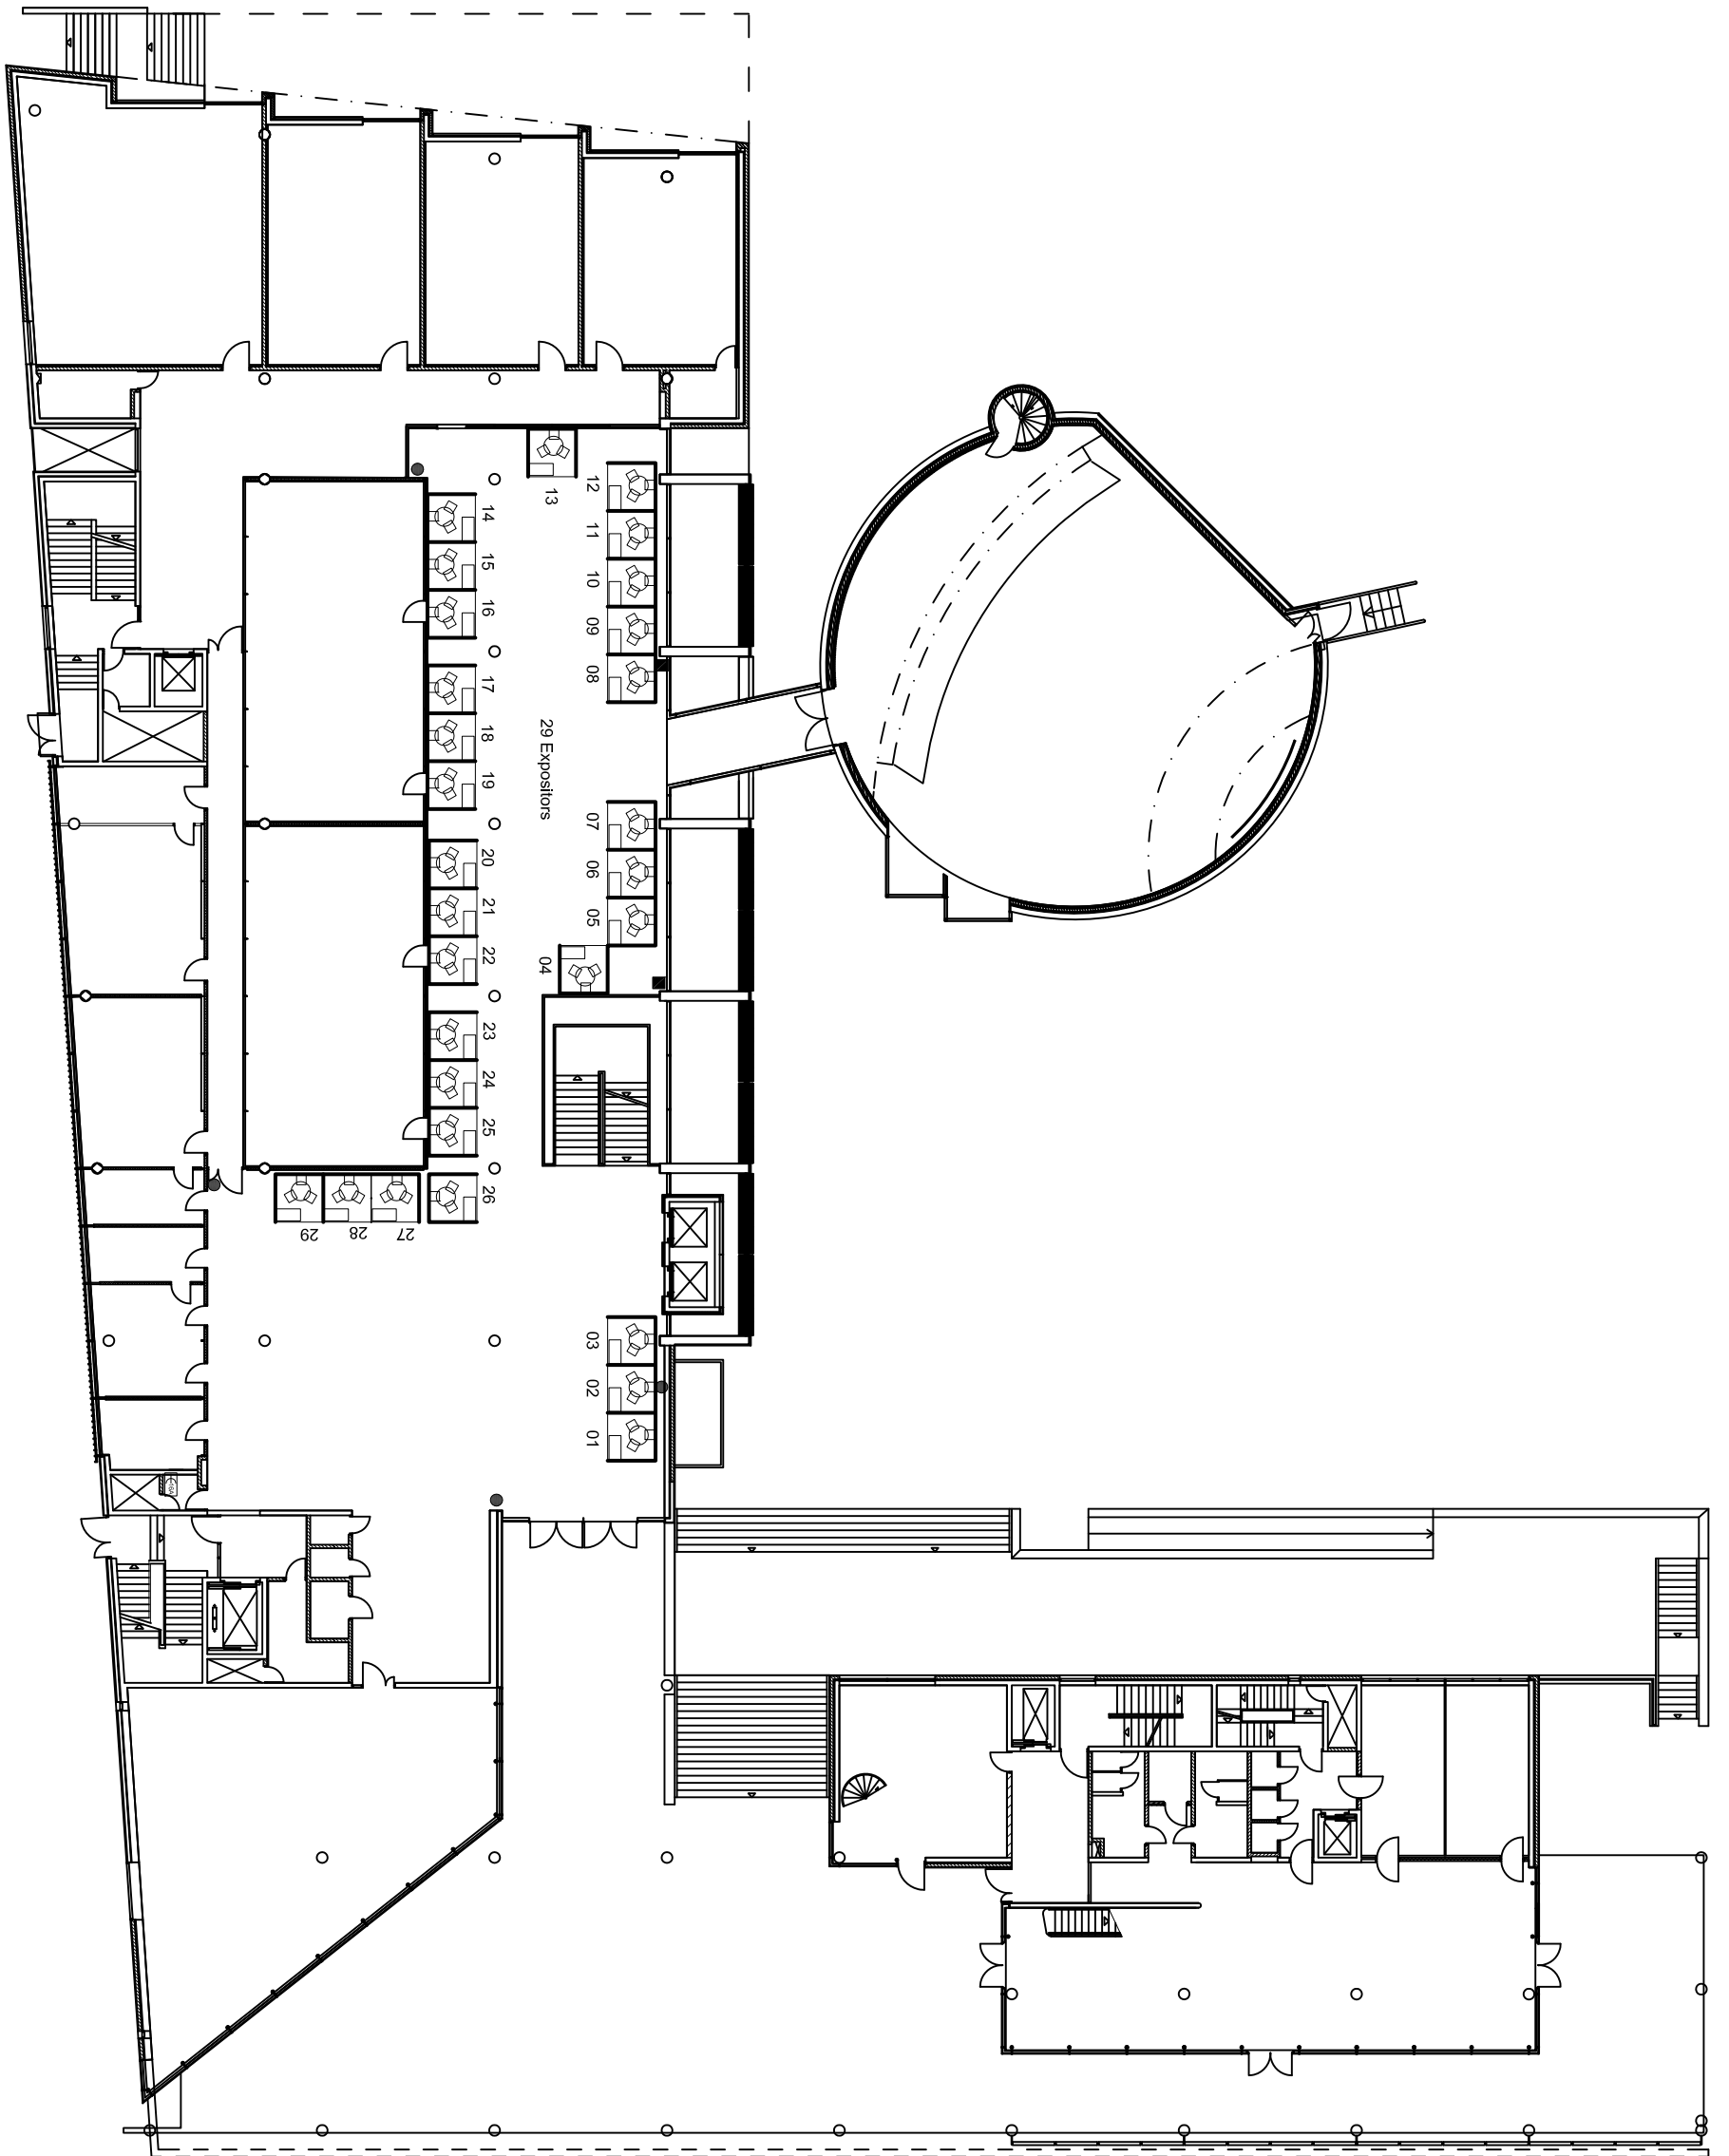

# Edifici Centre de Cultures i Cooperació Transfronterera Campus Cappont

FIRA TREBALL - UDL

● ENCHUFE 3KW  
■ CAAJA EMPALMES  
E30 CETAAC IIIH 16A

A3 - E:1/300